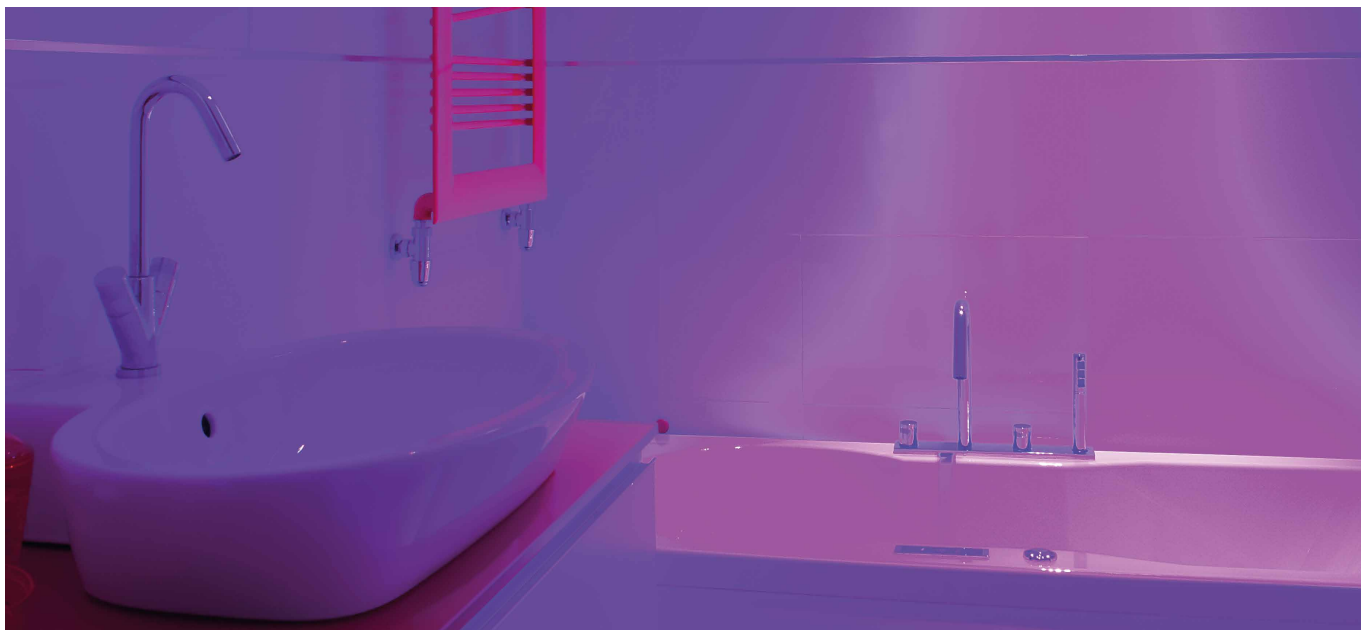

FOUR HOLE Q RGB

L25.

Incasso in alluminio tornito e decorato con LED RGB di potenza adatto per illuminazione decorativa di ambienti residenziali e retail. Ottica secondaria a scelta, installabile ad incasso in ambienti interni. Montaggio ad incasso con molle.

Power LED CRI>80

Potenza: 3W@350mA

Alimentazione con centraline in corrente costante 350mA

Collegamento in serie, con cavi cm 70 + 70

Accessori per gestione RGB pag. 249

 **PRODOTTO IN ITALIA**

CODICI BASE

L25.

FINITURE

- 1 Bianco
- 2 Nero opaco
- 5 Alluminio brillante
- 7 Alluminio satinato

FASCIO LUCE

- 10 10°
- 35 35°
- 60 60°
- 80 80°

COLORE LED

 **RGB**

Esempio di codifica:

FOUR HOLE Q RGB + Bianco + Fascio di luce 80° + RGB = Codice: L25.180RGB