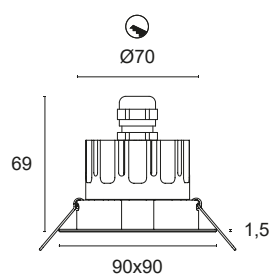

FOUR HOLE Q RGB

L25.

Incasso in alluminio tornito e decorato con LED RGB di potenza adatto per illuminazione decorativa di ambienti residenziali e retail. Ottica secondaria a scelta, installabile ad incasso in ambienti interni. Montaggio ad incasso con molle.

Power LED CRI>80

Potenza: 3W@350mA

Alimentazione con centraline in corrente costante 350mA

Collegamento in serie, con cavi cm 70 + 70

Accessori per gestione RGB pag. 249

 **PRODOTTO IN ITALIA**

CODICI BASE

L25.

FINITURE

- 1 Bianco
- 2 Nero opaco
- 5 Alluminio brillante
- 7 Alluminio satinato

FASCIO LUCE

- 10 10°
- 35 35°
- 60 60°
- 80 80°

COLORE LED

 **RGB**

Esempio di codifica:

FOUR HOLE Q RGB + Bianco + Fascio di luce 80° + RGB = Codice: L25.180RGB