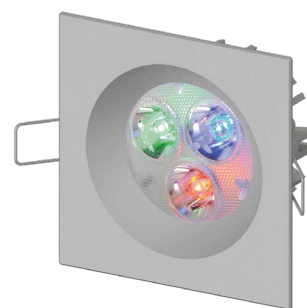

FOUR HOLE Q RGB

L25.

Incasso in alluminio tornito e decorato con LED RGB di potenza adatto per illuminazione decorativa di ambienti residenziali e retail. Ottica secondaria a scelta, installabile ad incasso in ambienti interni. Montaggio ad incasso con molle.

Power LED CRI>80

Potenza: 3W@350mA

Alimentazione con centraline in corrente costante 350mA

Collegamento in serie, con cavi cm 70 + 70

Accessori per gestione RGB pag. 249

 **PRODOTTO IN ITALIA**

CODICI BASE

L25.

FINITURE

- 1 Bianco
- 2 Nero opaco
- 5 Alluminio brillante
- 7 Alluminio satinato

FASCIO LUCE

- 10 10°
- 35 35°
- 60 60°
- 80 80°

COLORE LED

 **RGB**

Esempio di codifica:

FOUR HOLE Q RGB + Bianco + Fascio di luce 80° + RGB = Codice: L25.180RGB